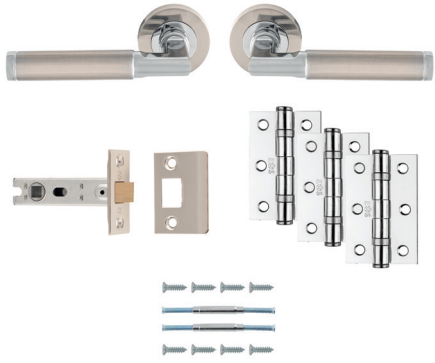

UDP006/INTB
Belas Latch Pack

AB MB SNCF

UDP008/NTB
Sines Latch Pack

AB MB SNCF

UDP010/INTB
Lagos Latch Pack

AB CP MB SN

UDP/BATH30
Bathroom Door Pack

UDP007/INTB
Sintra Latch Pack

AB CP MB SN

UDP009/INTB
Tavira Latch Pack

AB CP MB SN

New Knurled Lagos Latch Pack
UDP010MB

GK4001
Euro Profile Escutcheon

GK4003
Standard Profile Escutcheon

GK4004
Thumbturn & Release

SCAN ME