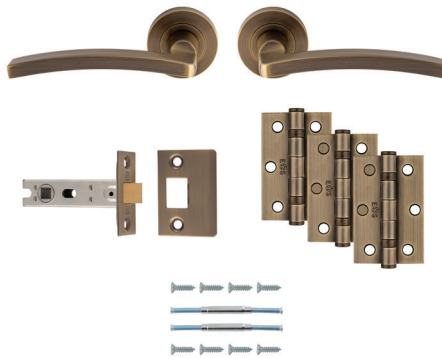

UDP006/INTB
Belas Latch Pack

AB MB SNCF

UDP008/NTB
Sines Latch Pack

AB MB SNCF

UDP010/INTB
Lagos Latch Pack

AB CP MB SN

UDP/BATH30
Bathroom Door Pack

UDP007/INTB
Sintra Latch Pack

AB CP MB SN

UDP009/INTB
Tavira Latch Pack

AB CP MB SN

New Knurled Lagos Latch Pack
UDP010MB

GK4001
Euro Profile Escutcheon

GK4003
Standard Profile Escutcheon

GK4004
Thumbturn & Release

SCAN ME