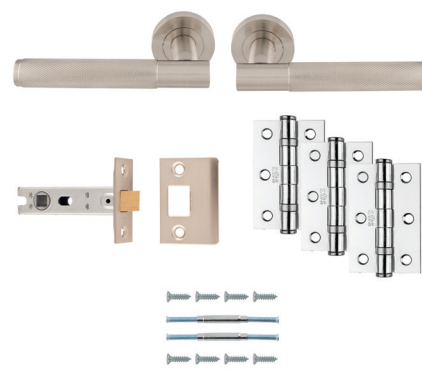

UDP006/INTB
Belas Latch Pack

AB MB SNCF

UDP008/NTB
Sines Latch Pack

AB MB SNCF

UDP010/INTB
Lagos Latch Pack

AB CP MB SN

UDP/BATH30
Bathroom Door Pack

UDP007/INTB
Sintra Latch Pack

AB CP MB SN

UDP009/INTB
Tavira Latch Pack

AB CP MB SN

New Knurled Lagos Latch Pack
UDP010MB

GK4001
Euro Profile Escutcheon

GK4003
Standard Profile Escutcheon

GK4004
Thumbturn & Release

SCAN ME